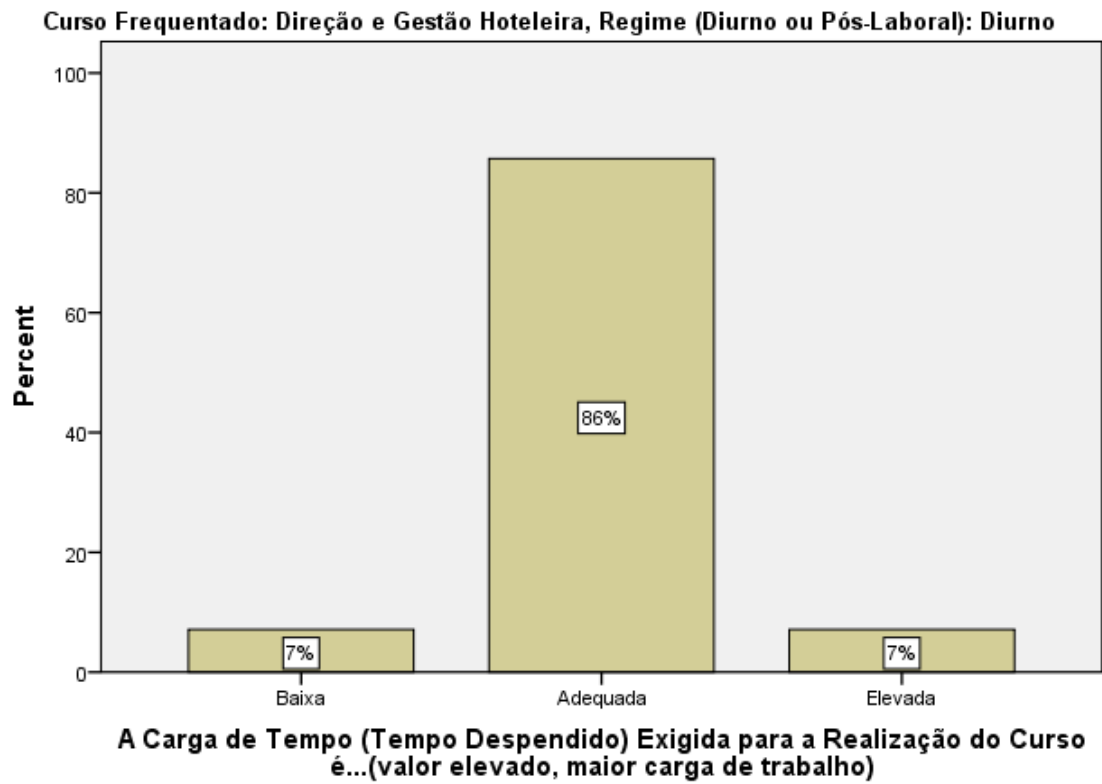

Carga de trabalho dos cursos

**A Carga de Tempo (Tempo Despendido) Exigida para a Realização do Curso é...
(valor elevado, maior carga de trabalho)**