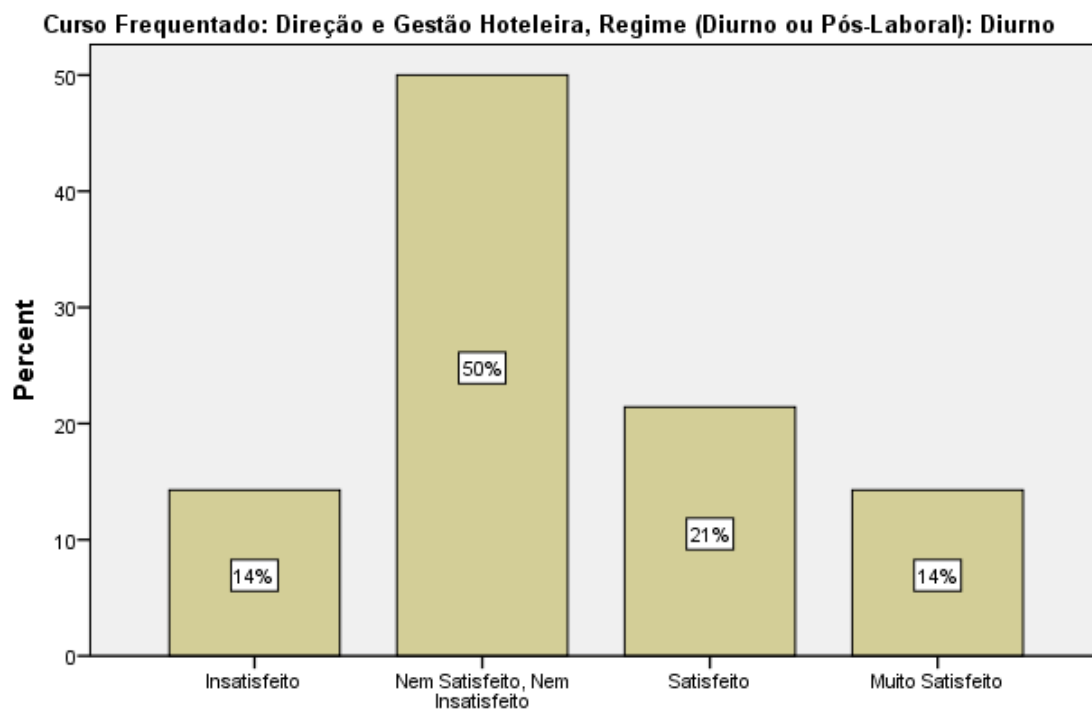

Avaliação Global do Curso (valor elevado, maior satisfação)

Curso Frequentado: Direção e Gestão Hoteleira, Regime (Diurno ou Pós-Laboral): Diurno

Avaliação Global do Curso (valor elevado, maior satisfação)

A Componente Maioritariamente Teórica é Adequada às Competências a Adquirir (valor elevado, maior satisfação)

Curso Frequentado: Direção e Gestão Hoteleira, Regime (Diurno ou Pós-Laboral): Diurno

A Componente Maioritariamente Teórica é Adequada às Competências a Adquirir (valor elevado, maior satisfação)

A Componente Maioritariamente Prática é Adequada às Competências a Adquirir (valor elevado, maior satisfação)

A Componente Maioritariamente Prática é Adequada às Competências a Adquirir (valor elevado, maior satisfação)

Saídas Profissionais do Curso - O Curso Está Estruturado para Saídas Profissionais (valor elevado, maior satisfação)

Saídas Profissionais do Curso - O Curso Está Estruturado para Saídas Profissionais (valor elevado, maior satisfação)