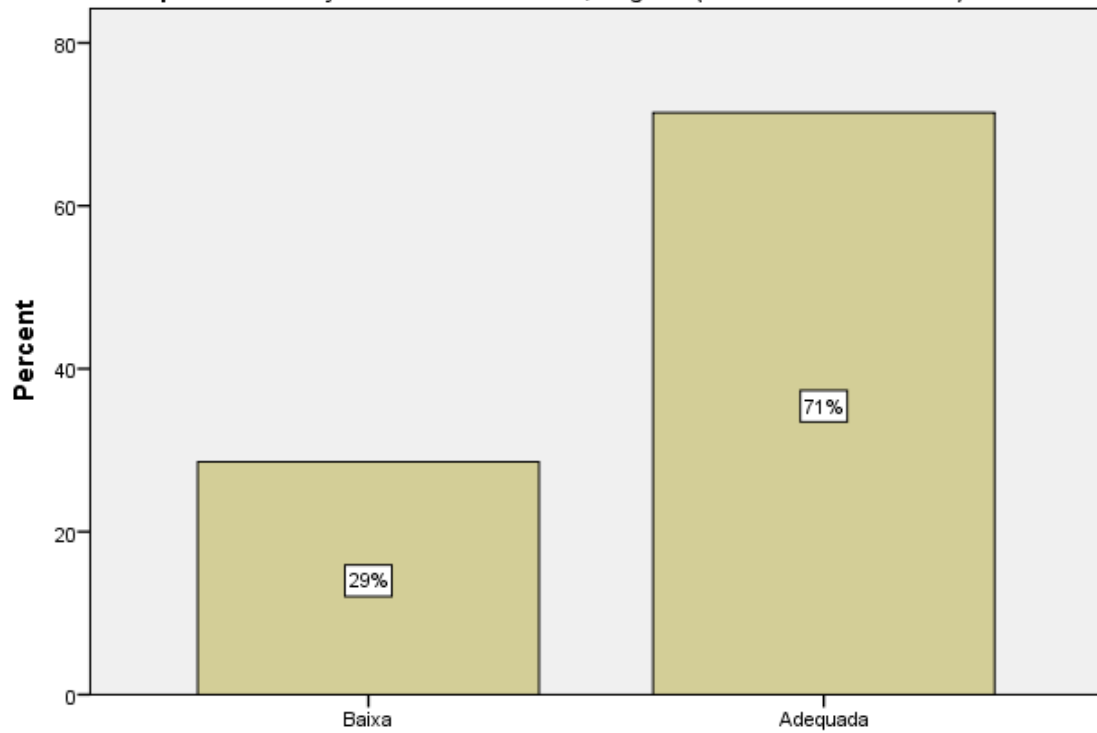

Carga de trabalho dos cursos

**A Carga de Tempo (Tempo Despendido) Exigida para a Realização do Curso é...
(valor elevado, maior carga de trabalho)**

Nível global de Exigência dos cursos

O Nível Global de Exigência do Curso é...(valor elevado, maior exigência)

Curso Frequentado: Direção e Gestão Hoteleira, Regime (Diurno ou Pós-Laboral): Diurno

O Nível Global de Exigência do Curso é...(valor elevado, maior exigência)