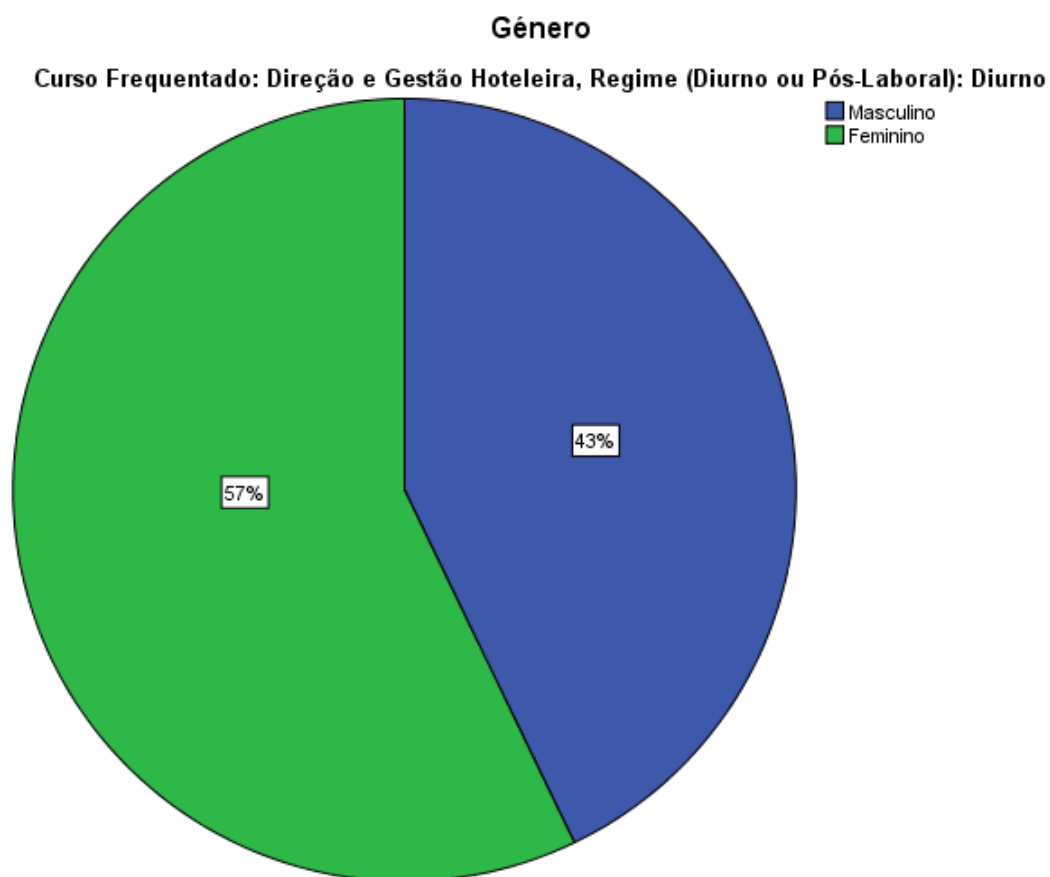

Avaliação Global dos Curso de DGH (Dia) da ESHTe no ano Letivo 2016 – 2017, quanto a:

- Caracterização geral do perfil dos alunos que participaram no estudo;
- Avaliação do grau de satisfação relativamente aos cursos;
- Carga de trabalho dos cursos;
- Nível global de exigência dos cursos.

Caracterização geral do perfil dos alunos que participaram no estudo

É trabalhador Estudante?

Curso Frequentado: Direção e Gestão Hoteleira, Regime (Diurno ou Pós-Laboral): Diurno

Avaliação do grau de satisfação relativamente aos cursos

Avaliação Global do Curso (valor elevado, maior satisfação)

Curso Frequentado: Direção e Gestão Hoteleira, Regime (Diurno ou Pós-Laboral): Diurno

Avaliação Global do Curso (valor elevado, maior satisfação)

A Componente Maioritariamente Teórica é Adequada às Competências a Adquirir (valor elevado, maior satisfação)

Curso Frequentado: Direção e Gestão Hoteleira, Regime (Diurno ou Pós-Laboral): Diurno

A Componente Maioritariamente Teórica é Adequada às Competências a Adquirir (valor elevado, maior satisfação)