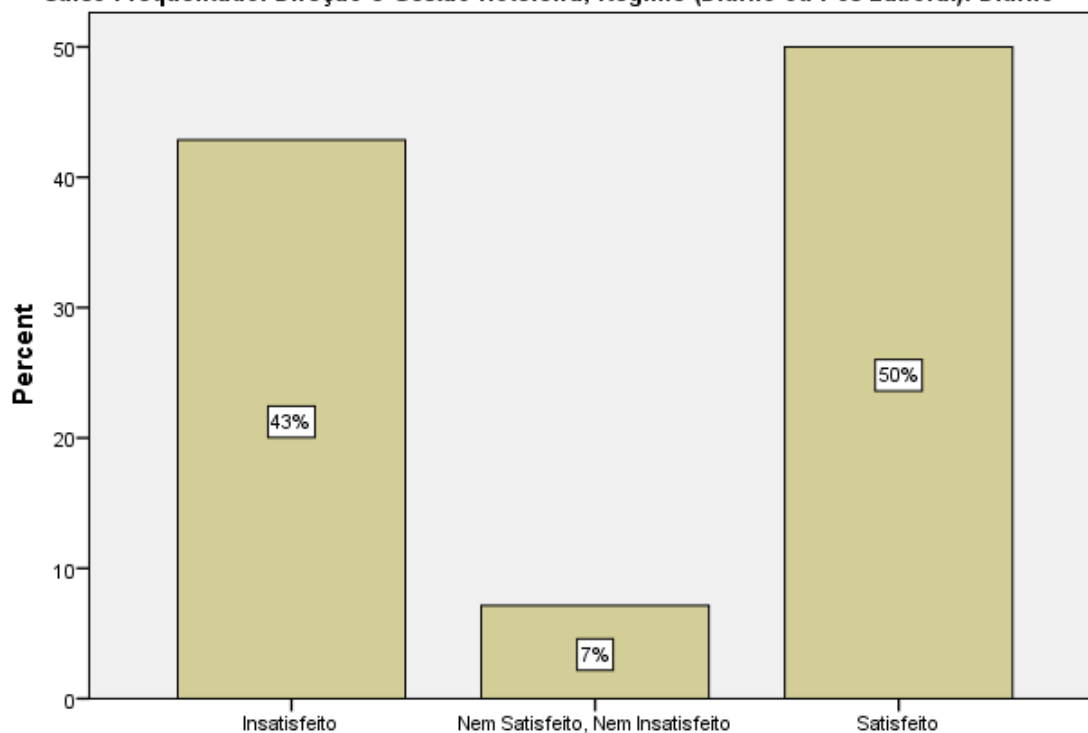

Caracterização geral do perfil dos alunos que participaram no estudo

É trabalhador Estudante?

Curso Frequentado: Direção e Gestão Hoteleira, Regime (Diurno ou Pós-Laboral): Diurno

Avaliação do grau de satisfação relativamente aos cursos

Avaliação Global do Curso (valor elevado, maior satisfação)

Curso Frequentado: Direção e Gestão Hoteleira, Regime (Diurno ou Pós-Laboral): Diurno

Avaliação Global do Curso (valor elevado, maior satisfação)

A Componente Maioritariamente Teórica é Adequada às Competências a Adquirir (valor elevado, maior satisfação)

Curso Frequentado: Direção e Gestão Hoteleira, Regime (Diurno ou Pós-Laboral): Diurno

A Componente Maioritariamente Teórica é Adequada às Competências a Adquirir (valor elevado, maior satisfação)