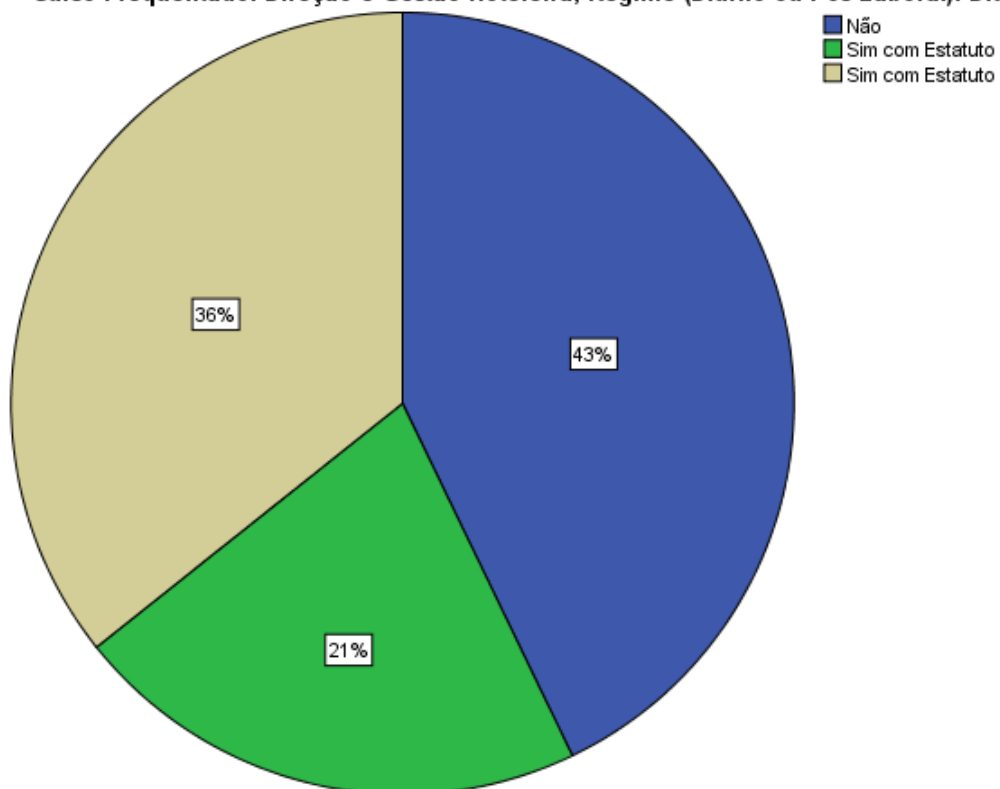

Avaliação Global dos Curso de DGH (Dia) da ESHTe no ano Letivo 2016 – 2017, quanto a:

- Caracterização geral do perfil dos alunos que participaram no estudo;
- Avaliação do grau de satisfação relativamente aos cursos;
- Carga de trabalho dos cursos;
- Nível global de exigência dos cursos.

Caracterização geral do perfil dos alunos que participaram no estudo

É trabalhador Estudante?

Curso Frequentado: Direção e Gestão Hoteleira, Regime (Diurno ou Pós-Laboral): Diurno

Avaliação do grau de satisfação relativamente aos cursos

Avaliação Global do Curso (valor elevado, maior satisfação)

Curso Frequentado: Direção e Gestão Hoteleira, Regime (Diurno ou Pós-Laboral): Diurno

Avaliação Global do Curso (valor elevado, maior satisfação)

A Componente Maioritariamente Teórica é Adequada às Competências a Adquirir (valor elevado, maior satisfação)

Curso Frequentado: Direção e Gestão Hoteleira, Regime (Diurno ou Pós-Laboral): Diurno

A Componente Maioritariamente Teórica é Adequada às Competências a Adquirir (valor elevado, maior satisfação)