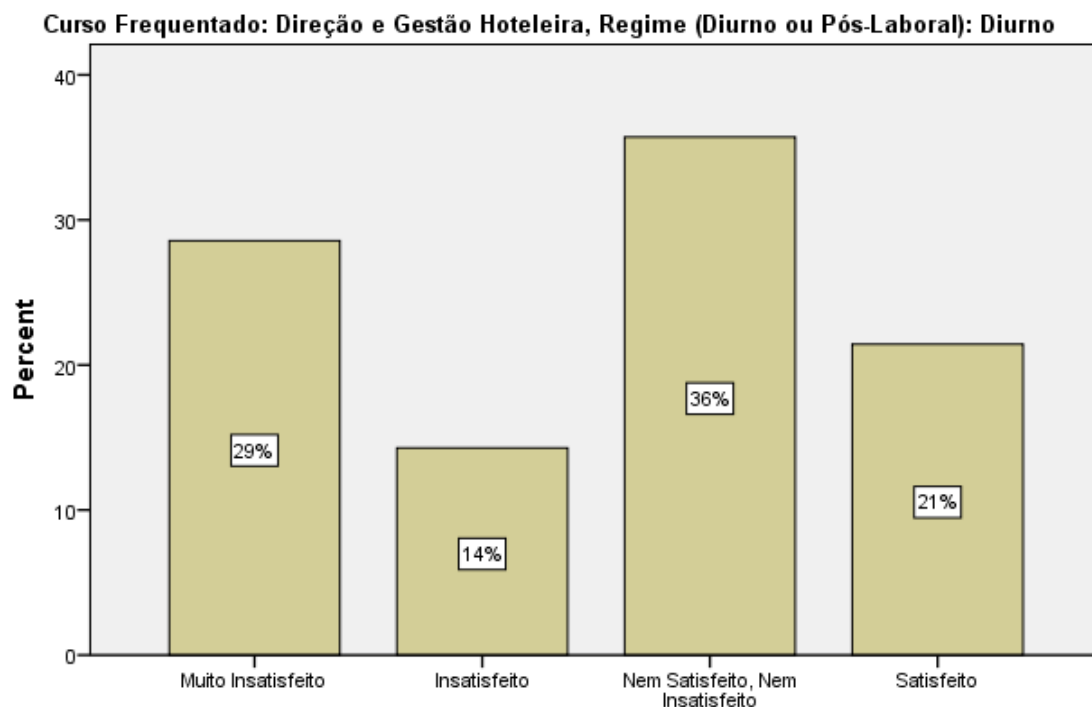

Caracterização geral do perfil dos alunos que participaram no estudo

É trabalhador Estudante?

Curso Frequentado: Direção e Gestão Hoteleira, Regime (Diurno ou Pós-Laboral): Diurno

Avaliação do grau de satisfação relativamente aos cursos

Avaliação Global do Curso (valor elevado, maior satisfação)

Curso Frequentado: Direção e Gestão Hoteleira, Regime (Diurno ou Pós-Laboral): Diurno

Avaliação Global do Curso (valor elevado, maior satisfação)

A Componente Maioritariamente Teórica é Adequada às Competências a Adquirir (valor elevado, maior satisfação)

Curso Frequentado: Direção e Gestão Hoteleira, Regime (Diurno ou Pós-Laboral): Diurno

A Componente Maioritariamente Teórica é Adequada às Competências a Adquirir (valor elevado, maior satisfação)

A Componente Maioritariamente Prática é Adequada às Competências a Adquirir (valor elevado, maior satisfação)

A Componente Maioritariamente Prática é Adequada às Competências a Adquirir (valor elevado, maior satisfação)