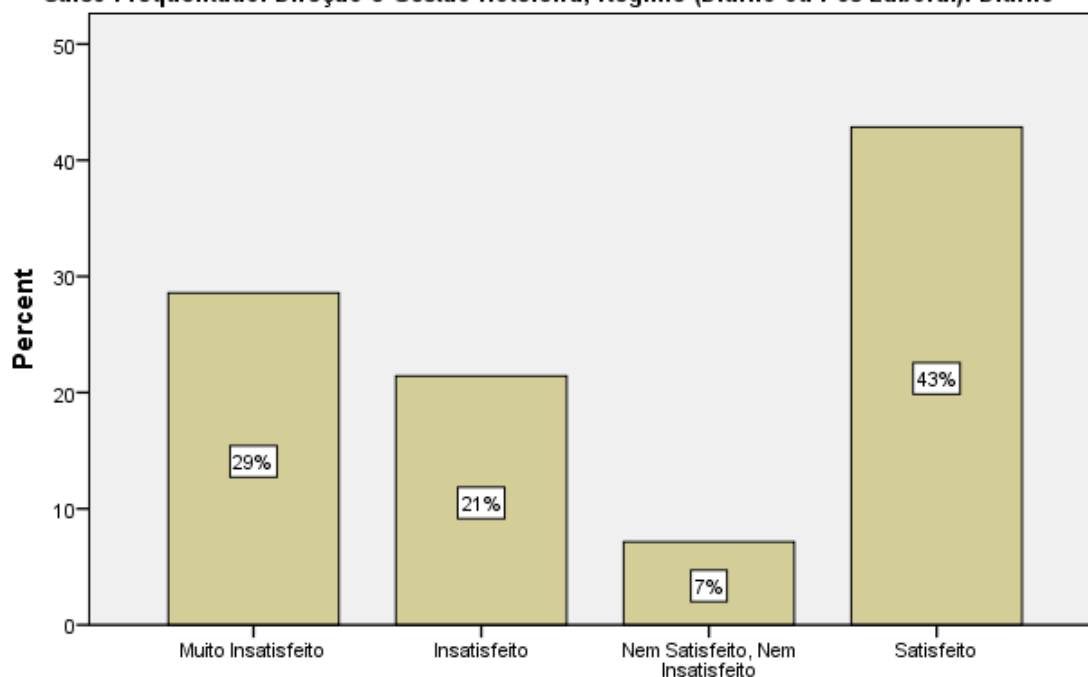

Caracterização geral do perfil dos alunos que participaram no estudo

É trabalhador Estudante?

Curso Frequentado: Direção e Gestão Hoteleira, Regime (Diurno ou Pós-Laboral): Diurno

Avaliação do grau de satisfação relativamente aos cursos

Avaliação Global do Curso (valor elevado, maior satisfação)

Curso Frequentado: Direção e Gestão Hoteleira, Regime (Diurno ou Pós-Laboral): Diurno

Avaliação Global do Curso (valor elevado, maior satisfação)

A Componente Maioritariamente Teórica é Adequada às Competências a Adquirir (valor elevado, maior satisfação)

Curso Frequentado: Direção e Gestão Hoteleira, Regime (Diurno ou Pós-Laboral): Diurno

A Componente Maioritariamente Teórica é Adequada às Competências a Adquirir (valor elevado, maior satisfação)

A Componente Maioritariamente Prática é Adequada às Competências a Adquirir (valor elevado, maior satisfação)

A Componente Maioritariamente Prática é Adequada às Competências a Adquirir (valor elevado, maior satisfação)