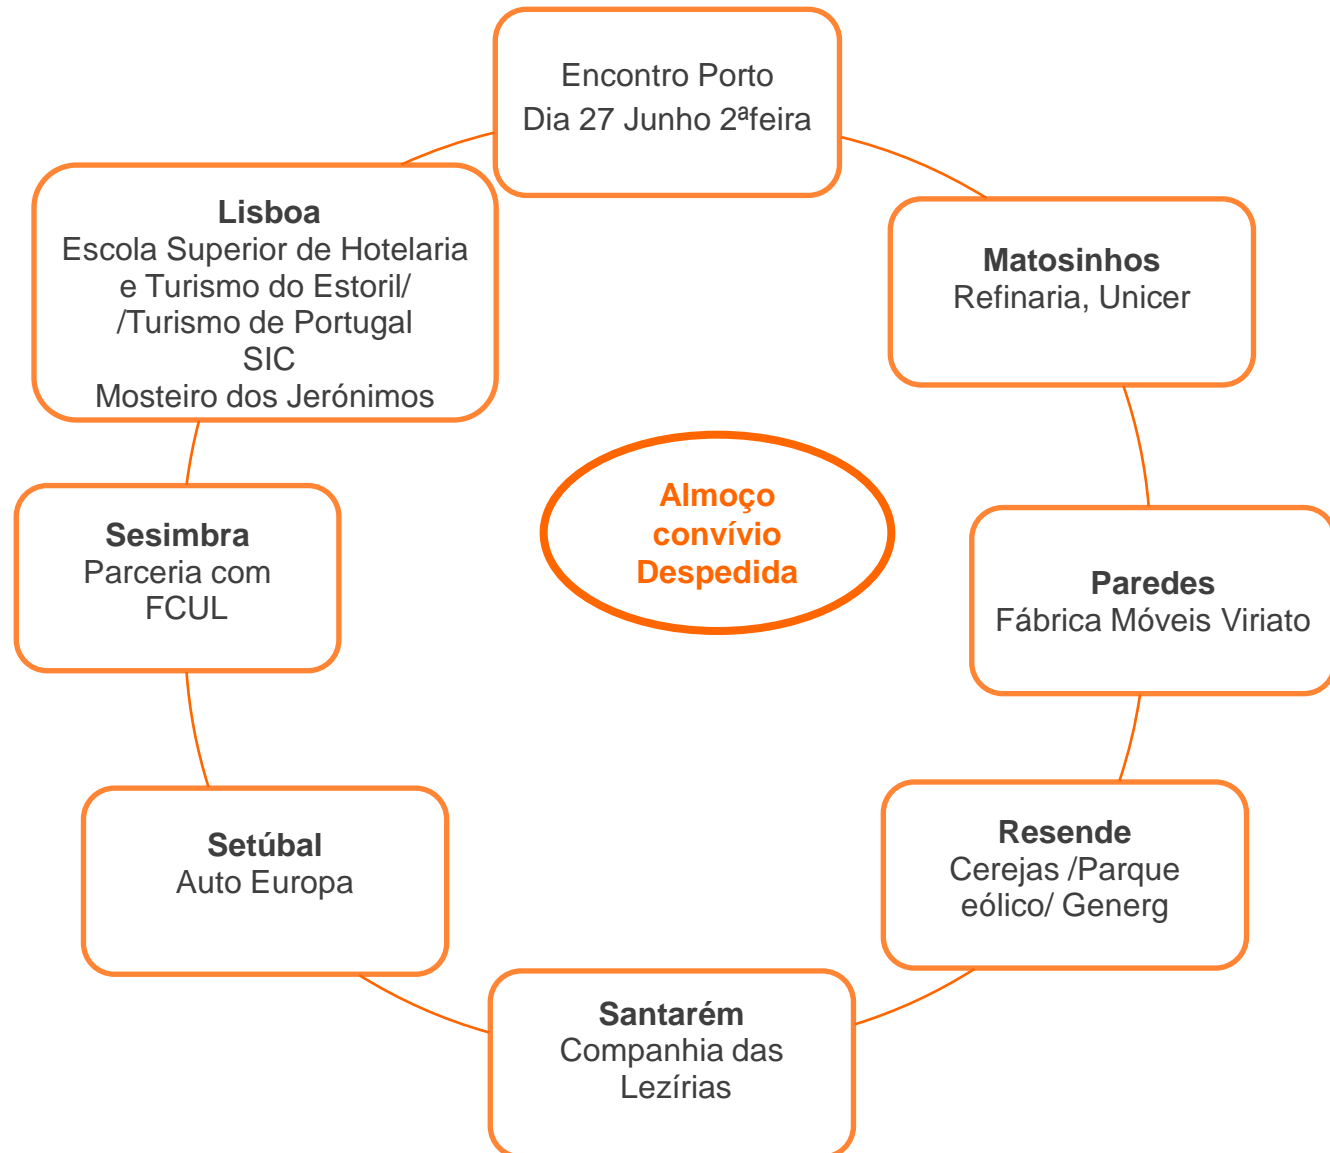

Vocações de Sonho

Concurso

Para todos os alunos da carteira EPIS - 7º e 8º anos de escolaridade), e que estejam empenhados no trabalho com o MEPIS - (mediadores).

DIVULGAÇÃO: em Janeiro aos MEPIS e em Fevereiro a todos os alunos da carteira de proximidade

Inscrições abertas: até final de **Março**

Seleção dos alunos que irão participar: até final de **Maior**.

Critérios de Seleção

- Maior redução de negativas
- Média das notas, arredondado à centésima.
- Índice Graffar
- Parecer da equipa EPIS (KEPIS + MEPIS) e Escola (REPIS e Coordenador dos DT) e Autarquia – avaliar a motivação, empenho, condições económicas e sociais actuais do aluno

Vocações de Sonho

Proposta de programa

Vocações de Sonho

Proposta de programa

De 27 de Junho a 2 de Julho, 2011

seg 27

Dormida em
MATOSINHOS

ter 28