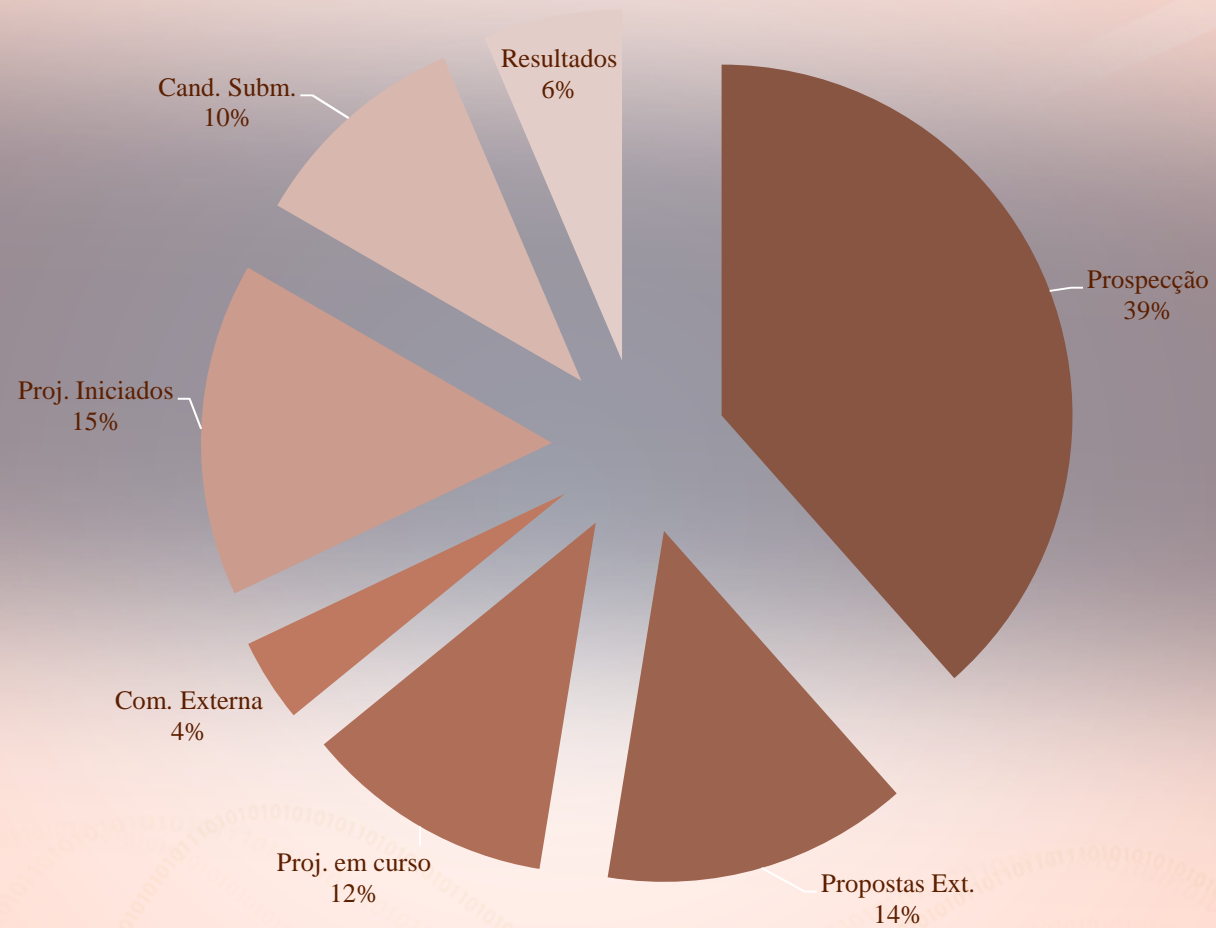

Projectos/Projects