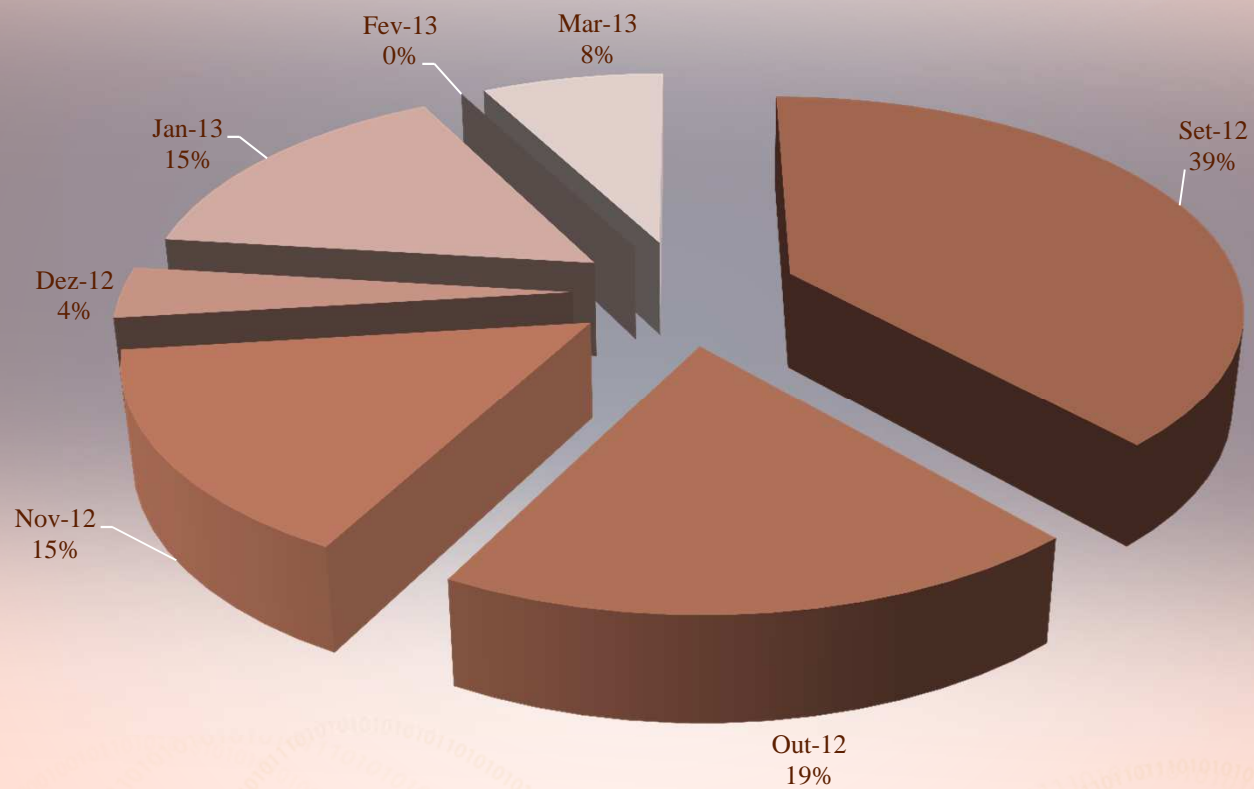

Comunicação Interna/ Inside Communication